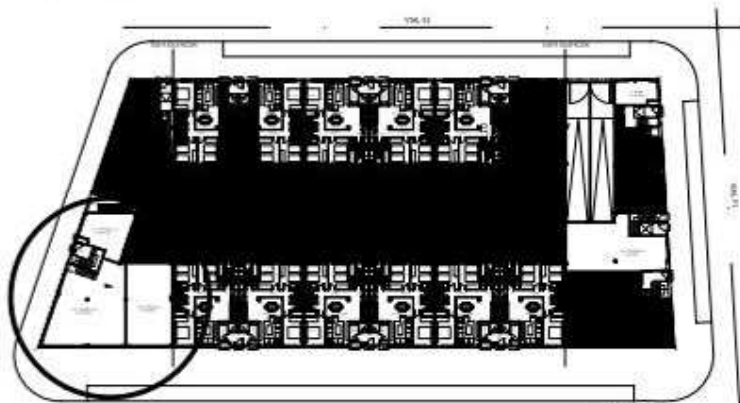

TORRELAGUNA-TORREBLANCA

PARCELA S-2 UA-TO-2

NOTA:
 LAS DIMENSIONES DE PILARES, SITUACION DE BAJANTES Y CONDUCTOS DE VENTILACION AL IGUAL QUE LAS DIMENSIONES Y POSICION DE HUECOS NO ES DEFINITIVA.
 LOS GIROS DE LAS PUERTAS Y LA DISTRIBUCION DE LOS APARATOS SANITARIOS Y ELECTRODOMESTICOS DE LAS COCINAS NO SON VINCULANTES. EL MOBILIARIO ES SOLAMENTE A TITULO INFORMATIVO.

TORRELAGUNA-TORREBLANCA

PARCELA S-1 UA-TO-2

PLANTA DE LOCALES

NOTA:
 LAS DIMENSIONES DE PILARES, SITUACION DE BAJANTES Y CONDUCTOS DE VENTILACION AL IGUAL QUE LAS DIMENSIONES Y POSICION DE HUECOS NO ES DEFINITIVA.
 LOS GIROS DE LAS PUERTAS Y LA DISTRIBUCION DE LOS APARATOS SANITARIOS Y ELECTRODOMESTICOS DE LAS COCINAS NO SON VINCULANTES. EL MOBILIARIO ES SOLAMENTE A TITULO INFORMATIVO.

TORRELAGUNA-TORREBLANCA
PARCELA S-1 UA-TO-2

-0.13 PLANTA DE LOCALES

NOTA:
 LAS DIMENSIONES DE PILARES, SITUACION DE BAJANTES Y CONDUCTOS DE VENTILACION AL IGUAL QUE LAS DIMENSIONES Y POSICION DE HUECOS NO ES DEFINITIVA.
 LOS GIROS DE LAS PUERTAS Y LA DISTRIBUCION DE LOS APARATOS SANITARIOS Y ELECTRODOMESTICOS DE LAS COCINAS NO SON VINCULANTES. EL MOBILIARIO ES SOLAMENTE A TITULO INFORMATIVO.

LOCALES TORRELAGUNA - LISTADO DE PRECIOS

PARCELAS	LOCAL	M2 CONST.	PVP M²	P.V.P.	IVA	TOTAL (IVA INCLUIDO)
S1	1B	102,59	950 €	97.400 €	20.454,00 €	117.854,00 €
	1C	68,45	900 €	61.600 €	12.936,00 €	74.536,00 €
	1D	80,34	950 €	76.300 €	16.023,00 €	92.323,00 €
	1E	18,46	878 €	16.200 €	3.402,00 €	19.602,00 €
S2	2A	116,41	970 €	113.490 €	23.832,90 €	137.322,90 €
	2B	101,77	1.179 €	120.000 €	25.200,00 €	145.200,00 €
	2C	49,46	800 €	39.500 €	8.295,00 €	47.795,00 €
	2D	48,26	800 €	38.600 €	8.106,00 €	46.706,00 €
	2E	62,50	800 €	49.900 €	10.479,00 €	60.379,00 €
	2F	35,4	800 €	28.320 €	5.947,20 €	34.267,20 €