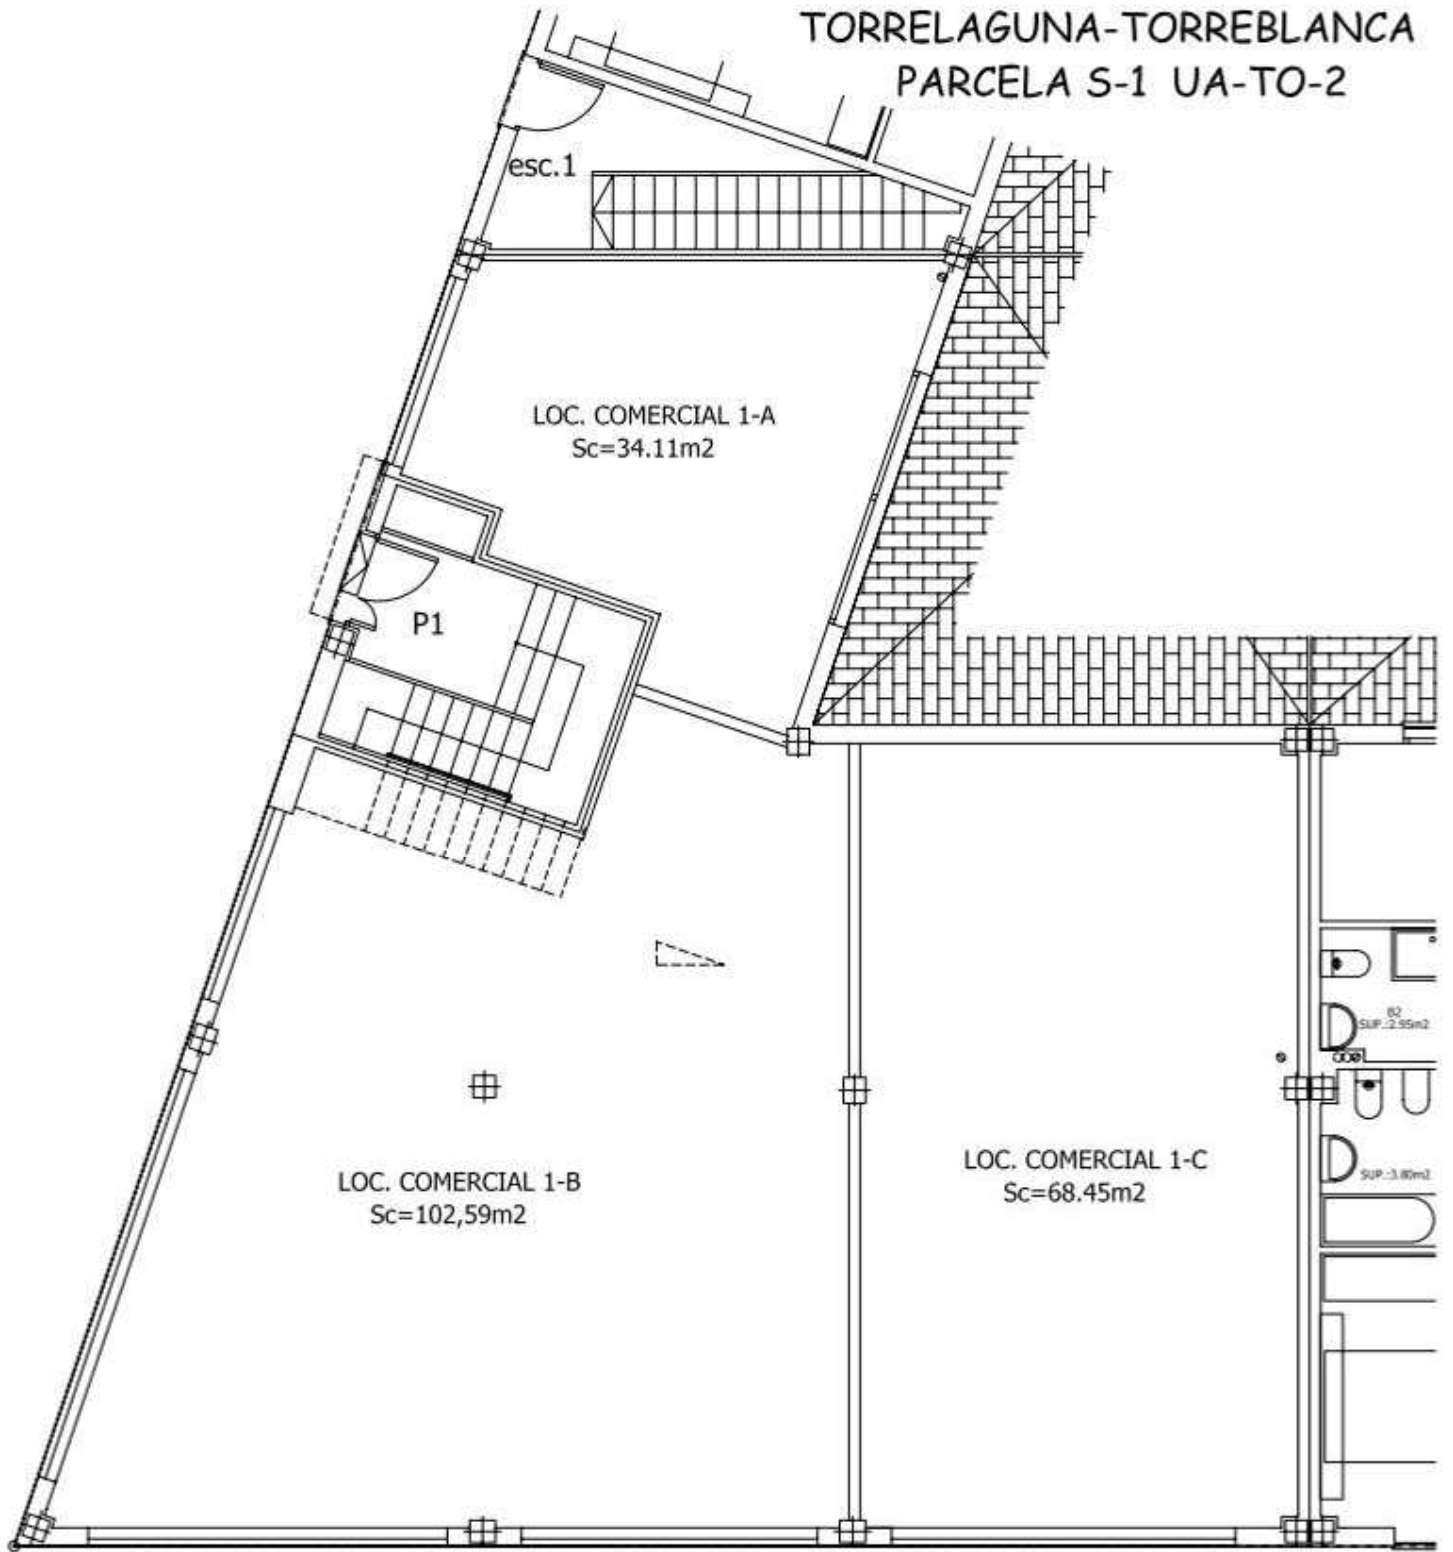

TORRELAGUNA-TORREBLANCA

PARCELA S-2 UA-TO-2

NOTA:
 LAS DIMENSIONES DE PILARES, SITUACION DE BAJANTES Y CONDUCTOS DE VENTILACION AL IGUAL QUE LAS DIMENSIONES Y POSICION DE HUECOS NO ES DEFINITIVA.
 LOS GIROS DE LAS PUERTAS Y LA DISTRIBUCION DE LOS APARATOS SANITARIOS Y ELECTRODOMESTICOS DE LAS COCINAS NO SON VINCULANTES. EL MOBILIARIO ES SOLAMENTE A TITULO INFORMATIVO.

TORRELAGUNA-TORREBLANCA

PARCELA S-1 UA-TO-2

PLANTA DE LOCALES

NOTA:
 LAS DIMENSIONES DE PILARES, SITUACION DE BAJANTES Y CONDUCTOS DE VENTILACION AL IGUAL QUE LAS DIMENSIONES Y POSICION DE HUECOS NO ES DEFINITIVA.
 LOS GIROS DE LAS PUERTAS Y LA DISTRIBUCION DE LOS APARATOS SANITARIOS Y ELECTRODOMESTICOS DE LAS COCINAS NO SON VINCULANTES. EL MOBILIARIO ES SOLAMENTE A TITULO INFORMATIVO.

TORRELAGUNA-TORREBLANCA
PARCELA S-1 UA-TO-2

-0.13 PLANTA DE LOCALES

NOTA:
 LAS DIMENSIONES DE PILARES, SITUACION DE BAJANTES Y CONDUCTOS DE VENTILACION AL IGUAL QUE LAS DIMENSIONES Y POSICION DE HUECOS NO ES DEFINITIVA.
 LOS GIROS DE LAS PUERTAS Y LA DISTRIBUCION DE LOS APARATOS SANITARIOS Y ELECTRODOMESTICOS DE LAS COCINAS NO SON VINCULANTES. EL MOBILIARIO ES SOLAMENTE A TITULO INFORMATIVO.

LOCALES TORRELAGUNA - LISTADO DE PRECIOS

PARCELAS	LOCAL	M2 CONST.	PVP M²	P.V.P.	IVA	TOTAL (IVA INCLUIDO)
S1	1B	102,59	950 €	97.400 €	20.454,00 €	117.854,00 €
	1C	68,45	900 €	61.600 €	12.936,00 €	74.536,00 €
	1D	80,34	950 €	76.300 €	16.023,00 €	92.323,00 €
	1E	18,46	878 €	16.200 €	3.402,00 €	19.602,00 €
S2	2A	116,41	970 €	113.490 €	23.832,90 €	137.322,90 €
	2B	101,77	1.179 €	120.000 €	25.200,00 €	145.200,00 €
	2C	49,46	800 €	39.500 €	8.295,00 €	47.795,00 €
	2D	48,26	800 €	38.600 €	8.106,00 €	46.706,00 €
	2E	62,50	800 €	49.900 €	10.479,00 €	60.379,00 €
	2F	35,4	800 €	28.320 €	5.947,20 €	34.267,20 €